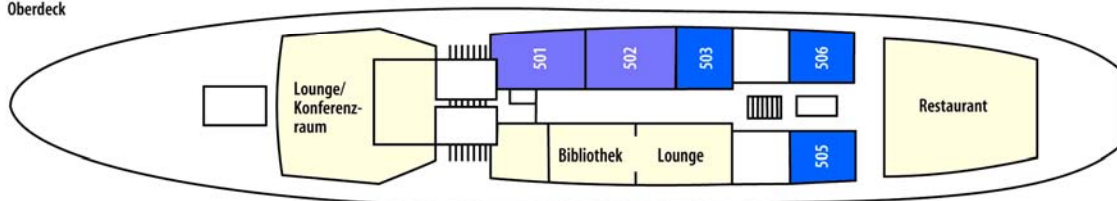

# MS ORLOVA

Captain's Deck

Oberdeck

Hauptdeck

Unterdeck

Kabinenkategorien			
Hudson Suite	Suite	Zwei getrennte Räume, 3 Fenster, 2 unten stehende Betten, Bad mit DU/WC, Sofa mit Tisch, Schreibtisch, Stühle, Kühlschrank, TV und Safe. ca. 31 m <sup>2</sup>	Deck 1
Baffin Suite	Außenkabine	geräumiges Bad mit DU/WC, 2 unten stehende Betten, 2 Fenster, Stühle, TV und Safe. ca. 12 m <sup>2</sup>	Deck 2
Captain's Deck	Außenkabine	Bad mit DU/WC, 2 unten stehende Betten, 2 Fenster, TV und Safe. ca. 10 m <sup>2</sup>	Deck 3
Main Deck	Außenkabine	Bad mit DU/WC, 2 unten stehende Betten, 1 Fenster oder Bullauge, Stuhl. Auch als Dreibettkabine möglich. ca. 12 m <sup>2</sup>	Deck 4
Lower Deck	Außenkabine	Bad mit DU/WC, 2 unten stehende Betten, Stühle, 1 Bullauge, ca. 12 m <sup>2</sup>	Deck 5