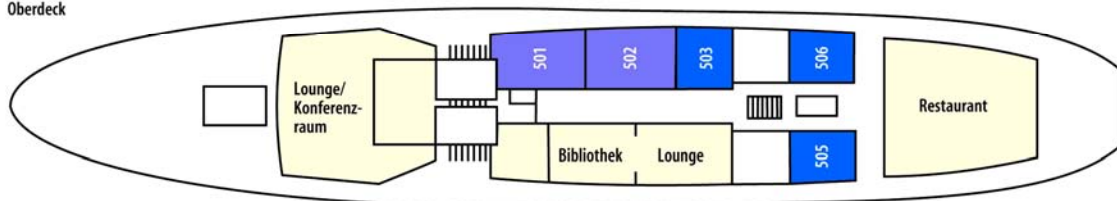

MS ORLOVA

Captain's Deck

Oberdeck

Hauptdeck

Unterdeck

Kabinenkategorien			
Hudson Suite	Suite	Zwei getrennte Räume, 3 Fenster, 2 unten stehende Betten, Bad mit DU/WC, Sofa mit Tisch, Schreibtisch, Stühle, Kühlschrank, TV und Safe. ca. 31 m ²	Deck 1
Baffin Suite	Außenkabine	geräumiges Bad mit DU/WC, 2 unten stehende Betten, 2 Fenster, Stühle, TV und Safe. ca. 12 m ²	Deck 2
Captain's Deck	Außenkabine	Bad mit DU/WC, 2 unten stehende Betten, 2 Fenster, TV und Safe. ca. 10 m ²	Deck 3
Main Deck	Außenkabine	Bad mit DU/WC, 2 unten stehende Betten, 1 Fenster oder Bullauge, Stuhl. Auch als Dreibettkabine möglich. ca. 12 m ²	Deck 4
Lower Deck	Außenkabine	Bad mit DU/WC, 2 unten stehende Betten, Stühle, 1 Bullauge, ca. 12 m ²	Deck 5